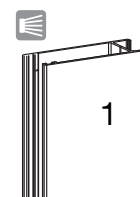

Small: maxbredd 240 cm
maxhöjd 250 cm

Medium: maxbredd 300 cm
maxhöjd 300 cm

Large: maxbredd 400 cm,
maxhöjd 400 cm, max 11 kvm

Nischmontering SMALL

Vägghmontering SMALL

Nischmontering MEDIUM, LARGE

1+2= Vägghmontering MEDIUM LARGE

Vävmått: Kulkedja: totalmått -3,6 cm Motor 40: totalmått -4,2 cm Motor Li-ion: totalmått -3,6 cm *anpassas efter vävens mått och tjocklek