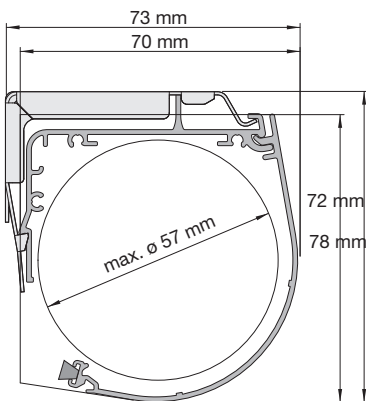

RIVIERA

Rullgardin med sidolist

Profilfärg: Vit
Kedja: Vit, svart, grå och metall
Ändlös kedja: 50, 75, 100, 125, 150, 175, 200, 225, 250 cm
Rörstorlek: Small: 29, 35 mm, 38 mm vid Li-ion motor
Medium: 42, 50 mm
Large: 65, 80 mm

Small: maxbredd 240 cm
maxhöjd 250 cm

Medium: maxbredd 300 cm
maxhöjd 300 cm

Large: maxbredd 400 cm,
maxhöjd 400 cm, max 11 kvm

Nischmontering SMALL

Vägghmontering SMALL

Nischmontering MEDIUM, LARGE

1+2= Vägghmontering MEDIUM LARGE

Vävmått: Kulkedja: totalmått -3,6 cm Motor 40: totalmått -4,2 cm Motor Li-ion: totalmått -3,6 cm *anpassas efter vävens mått och tjocklek