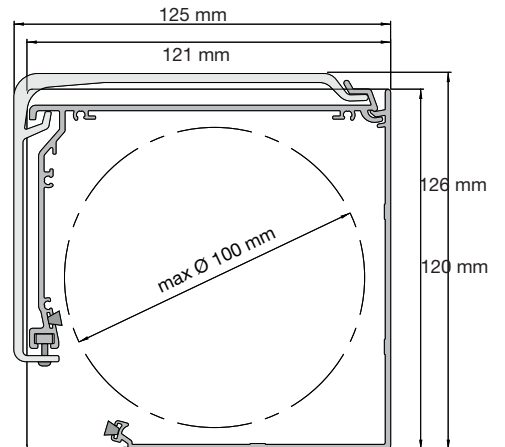

RIVIERA

Rullgardin med sidolist

Profilfärg: Vit
Kedja: Vit, svart, grå och metall
Ändlös kedja: 50, 75, 100, 125, 150, 175, 200, 225, 250 cm
Rörstorlek: Small: 29, 35 mm, 38 mm vid Li-ion motor
Medium: 42, 50 mm
Large: 65, 80 mm

Small: maxbredd 240 cm
maxhöjd 250 cm

Medium: maxbredd 300 cm
maxhöjd 300 cm

Large: maxbredd 400 cm,
maxhöjd 400 cm, max 11 kvm

Nischmontering SMALL

Vägghmontering SMALL

Nischmontering MEDIUM, LARGE

1+2= Vägghmontering MEDIUM LARGE

Vävmått: Kulkedja: totalmått -3,6 cm Motor 40: totalmått -4,2 cm Motor Li-ion: totalmått -3,6 cm *anpassas efter vävens mått och tjocklek