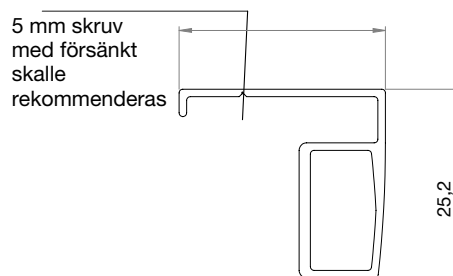

Small: maxbredd 240 cm
maxhöjd 250 cm

Medium: maxbredd 300 cm
maxhöjd 300 cm

Large: maxbredd 400 cm,
maxhöjd 400 cm, max 11 kvm

Nischmontering SMALL

Vägghmontering SMALL

Nischmontering MEDIUM, LARGE

1+2= Vägghmontering MEDIUM LARGE

Vävmått: Kulkedja: totalmått -3,6 cm Motor 40: totalmått -4,2 cm Motor Li-ion: totalmått -3,6 cm *anpassas efter vävens mått och tjocklek