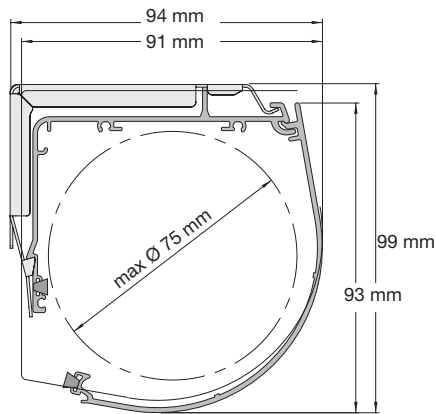

RIVIERA

Rullgardin med sidolist

Profilfärg: Vit
Kedja: Vit, svart, grå och metall
Ändlös kedja: 50, 75, 100, 125, 150, 175, 200, 225, 250 cm
Rörstorlek: Small: 29, 35 mm, 38 mm vid Li-ion motor
Medium: 42, 50 mm
Large: 65, 80 mm

Small: maxbredd 240 cm
maxhöjd 250 cm

Medium: maxbredd 300 cm
maxhöjd 300 cm

Large: maxbredd 400 cm,
maxhöjd 400 cm, max 11 kvm

Nischmontering SMALL

Vägghmontering SMALL

Nischmontering MEDIUM, LARGE

1+2= Vägghmontering MEDIUM LARGE

Vävmått: Kulkedja: totalmått -3,6 cm Motor 40: totalmått -4,2 cm Motor Li-ion: totalmått -3,6 cm *anpassas efter vävens mått och tjocklek