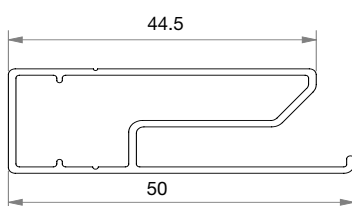

RIVIERA

Rullgardin med sidolist

Profilfärg: Vit
Kedja: Vit, svart, grå och metall
Ändlös kedja: 50, 75, 100, 125, 150, 175, 200, 225, 250 cm
Rörstorlek: Small: 29, 35 mm, 38 mm vid Li-ion motor
Medium: 42, 50 mm
Large: 65, 80 mm

Small: maxbredd 240 cm
maxhöjd 250 cm

Medium: maxbredd 300 cm
maxhöjd 300 cm

Large: maxbredd 400 cm,
maxhöjd 400 cm, max 11 kvm

Nischmontering SMALL

Vägghmontering SMALL

Nischmontering MEDIUM, LARGE

1+2= Vägghmontering MEDIUM LARGE

Vävmått: Kulkedja: totalmått -3,6 cm Motor 40: totalmått -4,2 cm Motor Li-ion: totalmått -3,6 cm *anpassas efter vävens mått och tjocklek