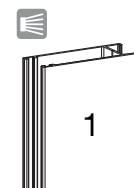

Small: maxbredd 240 cm
maxhöjd 250 cm

Medium: maxbredd 300 cm
maxhöjd 300 cm

Large: maxbredd 400 cm,
maxhöjd 400 cm, max 11 kvm

Nischmontering SMALL

Vägghmontering SMALL

Nischmontering MEDIUM, LARGE

1+2= Vägghmontering MEDIUM LARGE

Vävmått: Kulkedja: totalmått -3,6 cm Motor 40: totalmått -4,2 cm Motor Li-ion: totalmått -3,6 cm *anpassas efter vävens mått och tjocklek