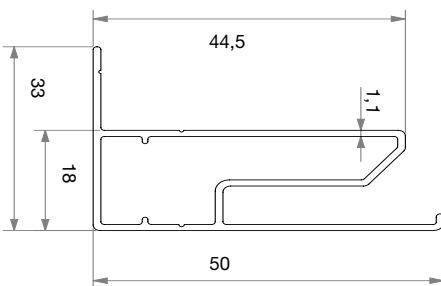

RIVIERA

Rullgardin med sidolist

Profilfärg: Vit
Kedja: Vit, svart, grå och metall
Ändlös kedja: 50, 75, 100, 125, 150, 175, 200, 225, 250 cm
Rörstorlek: Small: 29, 35 mm, 38 mm vid Li-ion motor
Medium: 42, 50 mm
Large: 65, 80 mm

Small: maxbredd 240 cm
maxhöjd 250 cm

Medium: maxbredd 300 cm
maxhöjd 300 cm

Large: maxbredd 400 cm,
maxhöjd 400 cm, max 11 kvm

Nischmontering SMALL

Vägghmontering SMALL

Nischmontering MEDIUM, LARGE

1+2= Vägghmontering MEDIUM LARGE

Vävmått: Kulkedja: totalmått -3,6 cm Motor 40: totalmått -4,2 cm Motor Li-ion: totalmått -3,6 cm *anpassas efter vävens mått och tjocklek