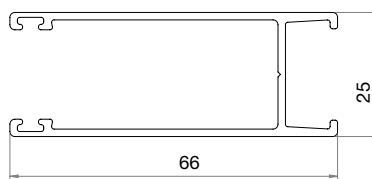

RIVIERA

Rullgardin med sidolist

Profilfärg: Vit
Kedja: Vit, svart, grå och metall
Ändlös kedja: 50, 75, 100, 125, 150, 175, 200, 225, 250 cm
Rörstorlek: Small: 29, 35 mm, 38 mm vid Li-ion motor
Medium: 42, 50 mm
Large: 65, 80 mm

Small: maxbredd 240 cm
maxhöjd 250 cm

Medium: maxbredd 300 cm
maxhöjd 300 cm

Large: maxbredd 400 cm,
maxhöjd 400 cm, max 11 kvm

Nischmontering SMALL

Vägghmontering SMALL

Nischmontering MEDIUM, LARGE

1+2= Vägghmontering MEDIUM LARGE

Vävmått: Kulkedja: totalmått -3,6 cm Motor 40: totalmått -4,2 cm Motor Li-ion: totalmått -3,6 cm *anpassas efter vävens mått och tjocklek